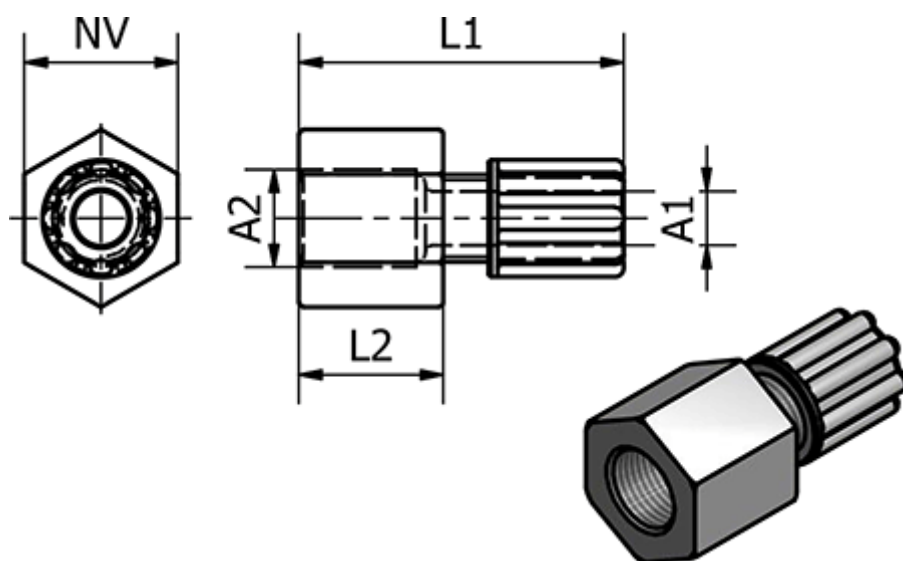

Varenummer: 58612051
Beskrivelse: Push-on 120.51, Ø4/6 - G 1/4"
Lige

Mål

Gevind A2	= G 1/4"
L1	= 36
L2	= 15
NV	= 17
Udvendig slangediameter A1	= 4/6